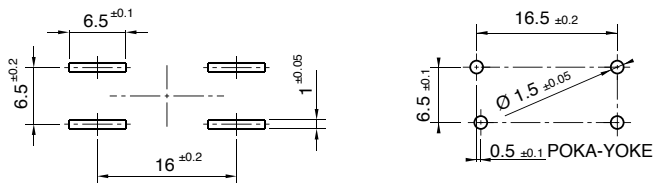

CK

TYPICAL APPLICATIONS	Hairdryers
FUNCTIONS	■ 2x SPST (3 positions 0-0/0-1/1-1)
CYCLE No.	50.000
CUT OUT	See drawing
AMBIENT TEMPERATURE	85 °C
GWT	850 °C

C K

DRAWING

C	K	TERMINAL	FUNCTION	RATING	BODY COLOUR	ROCKER COLOUR	MARKING	MARKING COLOUR
<p>1</p> <p>16 A / 250 VAC 10 A / 250 VAC - 5E4 T85/55 °C µ disconnection EN 61058</p> <p>16 A / 125 VAC T65 °C UL 1054</p>	<p>2</p> <p>16 A / 250 VAC 10 A / 250 VAC - 5E4 T85/55 °C µ disconnection EN 61058</p> <p>16 A / 125 VAC T65 °C UL 1054</p>	<p>1 </p> <p>black</p>	<p>1 </p> <p>black</p> <p>9 </p> <p>red</p>	<p>0 </p> <p>A </p> <p>B </p> <p>X </p>	<p>0 none</p> <p>2 </p> <p>white</p> <p>X </p> <p>custom</p>			