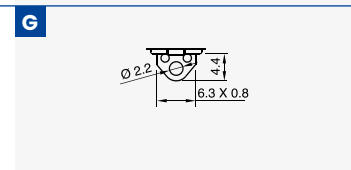

CK

TYPICAL APPLICATIONS	Hairdryers
FUNCTIONS	■ 2x SPST (3 positions 0-0/0-1/1-1)
CYCLE No.	50.000
CUT OUT	See drawing
AMBIENT TEMPERATURE	85 °C
GWT	850 °C

C K

DRAWING

C	K	TERMINAL	FUNCTION	RATING	BODY COLOUR	ROCKER COLOUR	MARKING	MARKING COLOUR
<p>1</p> <p>16 A / 250 VAC 10 A / 250 VAC - 5E4 T85/55 °C µ disconnection EN 61058</p> <p>16 A / 125 VAC T65 °C UL 1054</p>	<p>2</p> <p>16 A / 250 VAC 10 A / 250 VAC - 5E4 T85/55 °C µ disconnection EN 61058</p> <p>16 A / 125 VAC T65 °C UL 1054</p>	<p>1 </p> <p>black</p>	<p>1 </p> <p>black</p> <p>9 </p> <p>red</p>	<p>0 </p> <p>A </p> <p>B </p> <p>X </p>	<p>0 none</p> <p>2 </p> <p>white</p> <p>X </p> <p>custom</p>			