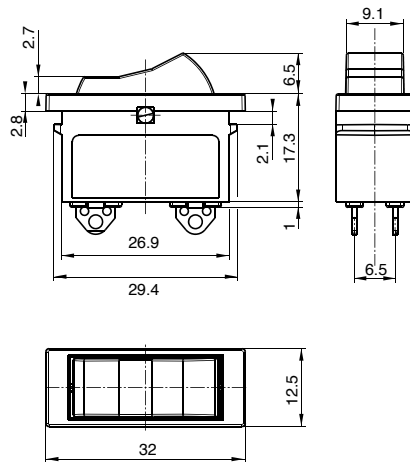

CK

TYPICAL APPLICATIONS	Hairdryers
FUNCTIONS	■ 2x SPST (3 positions 0-0/0-1/1-1)
CYCLE No.	50.000
CUT OUT	See drawing
AMBIENT TEMPERATURE	85 °C
GWT	850 °C

C K

DRAWING

C	K	TERMINAL	FUNCTION	RATING	BODY COLOUR	ROCKER COLOUR	MARKING	MARKING COLOUR
<p>1</p> <p>16 A / 250 VAC 10 A / 250 VAC - 5E4 T85/55 °C µ disconnection EN 61058</p> <p>16 A / 125 VAC T65 °C UL 1054</p>	<p>2</p> <p>16 A / 250 VAC 10 A / 250 VAC - 5E4 T85/55 °C µ disconnection EN 61058</p> <p>16 A / 125 VAC T65 °C UL 1054</p>	<p>1 </p> <p>black</p>	<p>1 </p> <p>black</p> <p>9 </p> <p>red</p>	<p>0 </p> <p>A </p> <p>B </p> <p>X </p>	<p>0 none</p> <p>2 </p> <p>white</p> <p>X </p> <p>custom</p>			