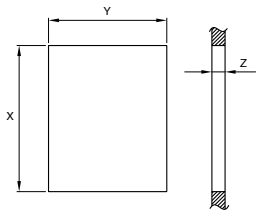

**S X 8 3**

**DRAWING**

**TERMINAL**

**1**

**P (1 + waterproof cap mounted)**

**3**

**Q (3 + waterproof cap mounted)**

	Z	Y	X
PLASTIC	0,7 ... 3,5	22,0 ±0,1	30 +0,2 0
METAL	0,7 ... 2,5	22,0 ±0,1	30,2 +0,2 0

FUNCTION	RATING	BODY COLOUR	ROCKER COLOUR	MARKING COLOUR	MARKING	LENS COLOUR
<b>1</b>  <b>3</b>  <b>6</b>  <b>F</b>  <b>K</b>  <b>R</b>  <b>W</b> 	<b>8</b> <b>Function 1</b> 20 (2) A / 250 VAC 16 (8) A / 250 VAC 10 (4) A / 400 VAC 10 (6) A / 250 VAC - 5E4 T125/55 °C EN 61058-1  20 A GP / 125 VAC 16 A GP / 250 VAC 3/4 HP - 125 / 250 VAC T105/55 °C UL 61058-1  <b>Function 3</b> 16 (8) A / 250 VAC 10 (4) A / 400 VAC 10 (6) A / 250 VAC - 5E4 T125/55 °C EN 61058-1  20 A GP / 125 VAC 16 A GP / 250 VAC 3/4 HP - 125 / 250 VAC T105/55 °C UL 61058-1  <b>Function W - 6</b> 20 (2) A / 250 VAC 16 (8) A / 250 VAC 10 (6) A / 250 VAC - 5E4 T125/55 °C EN 61058-1  20 A GP / 125 VAC 16 A GP / 250 VAC 3/4 HP - 125 / 250 VAC T105/55 °C UL 61058-1  <b>Function K</b> 16 (6) A / 250 VAC 10 (4) A / 250 VAC - 5E4 T125/55 °C EN 61058-1  16 A GP - 125 / 250 VAC 3/4 HP - 125 / 250 VAC T105/55 °C UL 61058-1  <b>Function R</b> 20 (2) A / 250 VAC 16 (8) A / 250 VAC 10 (6) A / 250 VAC - 5E4 T125/55 °C EN 61058-1  <b>Function 6 - F</b> 20 (2) A / 250 VAC 16 (8) A / 250 VAC 10 (6) A / 250 VAC - 5E4 T125/55 °C EN 61058-1  16 A GP / 250 VAC 3/4 HP - 250 VAC T105/55 °C UL 61058-1	<b>1</b> black  <b>2</b> white  <b>X ?</b> custom	<b>1</b> black  <b>2</b> white  <b>X ?</b> custom	<b>0</b> none  <b>1</b> black  <b>2</b> white  <b>X ?</b> custom	<b>0</b>  <b>1</b>  <b>4</b>  <b>D</b>  <b>E</b>  <b>H</b>  <b>N</b>  <b>X ?</b>	<b>0</b> none  <b>ILLUMINATED</b> <b>G</b> red  <b>H</b> orange  <b>E</b> green  <b>X ?</b> custom