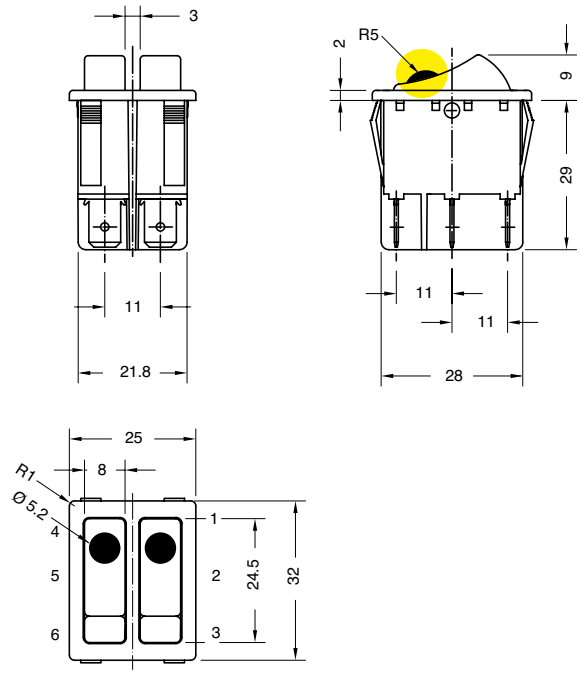

**S X 8 3**

**DRAWING**

**TERMINAL**

**1**

**P (1 + waterproof cap mounted)**

**3**

**Q (3 + waterproof cap mounted)**

	Z	Y	X
PLASTIC	0,7 ... 3,5	22,0 ±0,1	30 +0,2 0
METAL	0,7 ... 2,5	22,0 ±0,1	30,2 +0,2 0

FUNCTION	RATING	BODY COLOUR	ROCKER COLOUR	MARKING COLOUR	MARKING	LENS COLOUR
<b>1</b>  <b>3</b>  <b>6</b>  <b>F</b>  <b>K</b>  <b>R</b>  <b>W</b> 	<b>8</b> <b>Function 1</b> 20 (2) A / 250 VAC 16 (8) A / 250 VAC 10 (4) A / 400 VAC 10 (6) A / 250 VAC - 5E4 T125/55 °C EN 61058-1  20 A GP / 125 VAC 16 A GP / 250 VAC 3/4 HP - 125 / 250 VAC T105/55 °C UL 61058-1  <b>Function 3</b> 16 (8) A / 250 VAC 10 (4) A / 400 VAC 10 (6) A / 250 VAC - 5E4 T125/55 °C EN 61058-1  20 A GP / 125 VAC 16 A GP / 250 VAC 3/4 HP - 125 / 250 VAC T105/55 °C UL 61058-1  <b>Function W - 6</b> 20 (2) A / 250 VAC 16 (8) A / 250 VAC 10 (6) A / 250 VAC - 5E4 T125/55 °C EN 61058-1  20 A GP / 125 VAC 16 A GP / 250 VAC 3/4 HP - 125 / 250 VAC T105/55 °C UL 61058-1  <b>Function K</b> 16 (6) A / 250 VAC 10 (4) A / 250 VAC - 5E4 T125/55 °C EN 61058-1  16 A GP - 125 / 250 VAC 3/4 HP - 125 / 250 VAC T105/55 °C UL 61058-1  <b>Function R</b> 20 (2) A / 250 VAC 16 (8) A / 250 VAC 10 (6) A / 250 VAC - 5E4 T125/55 °C EN 61058-1  <b>Function 6 - F</b> 20 (2) A / 250 VAC 16 (8) A / 250 VAC 10 (6) A / 250 VAC - 5E4 T125/55 °C EN 61058-1  16 A GP / 250 VAC 3/4 HP - 250 VAC T105/55 °C UL 61058-1	<b>1</b> black  <b>2</b> white  <b>X ?</b> custom	<b>1</b> black  <b>2</b> white  <b>X ?</b> custom	<b>0</b> none  <b>1</b> black  <b>2</b> white  <b>X ?</b> custom	<b>0</b>  <b>1</b>  <b>4</b>  <b>D</b>  <b>E</b>  <b>H</b>  <b>N</b>  <b>X ?</b>	<b>0</b> none  <b>ILLUMINATED</b> <b>G</b> red  <b>H</b> orange  <b>E</b> green  <b>X ?</b> custom