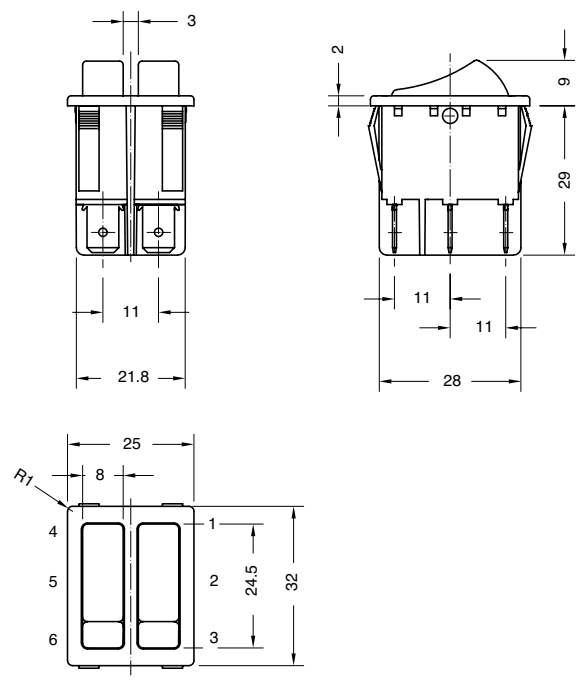

# SX83

<b>TYPICAL APPLICATIONS</b>	Small appliances
<b>FUNCTIONS</b>	<ul style="list-style-type: none"> <li>■ Double SPST, illuminated or not</li> <li>■ Double SPDT</li> <li>■ SPST, illuminated or not + Indicator light</li> <li>■ SPST + SPCO</li> </ul>
<b>CYCLE No.</b>	50.000
<b>CUT OUT</b>	30x22 mm
<b>AMBIENT TEMPERATURE</b>	125 °C
<b>GWT</b>	850 °C
<b>GWT NO FLAME (&lt;2 sec)</b>	750 °C on demand

**S X 8 3**

**DRAWING**

**TERMINAL**

**1**

**P (1 + waterproof cap mounted)**

**3**

**Q (3 + waterproof cap mounted)**

	Z	Y	X
PLASTIC	0,7 ... 3,5	22,0 ±0,1	30 +0,2 0
METAL	0,7 ... 2,5	22,0 ±0,1	30,2 +0,2 0