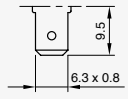

**S X 8 3**

**DRAWING**

**TERMINAL**

**1**

**P (1 + waterproof cap mounted)**

**3**

**Q (3 + waterproof cap mounted)**

	Z	Y	X
PLASTIC	0,7 ... 3,5	22,0 ±0,1	30 +0,2 0
METAL	0,7 ... 2,5	22,0 ±0,1	30,2 +0,2 0

FUNCTION	RATING	BODY COLOUR	ROCKER COLOUR	MARKING COLOUR	MARKING	LENS COLOUR
<b>1</b>  <b>3</b>  <b>6</b>  <b>F</b>  <b>K</b>  <b>R</b>  <b>W</b> 	<b>8</b> <b>Function 1</b> 20 (2) A / 250 VAC 16 (8) A / 250 VAC 10 (4) A / 400 VAC 10 (6) A / 250 VAC - 5E4 T125/55 °C EN 61058-1  20 A GP / 125 VAC 16 A GP / 250 VAC 3/4 HP - 125 / 250 VAC T105/55 °C UL 61058-1  <b>Function 3</b> 16 (8) A / 250 VAC 10 (4) A / 400 VAC 10 (6) A / 250 VAC - 5E4 T125/55 °C EN 61058-1  20 A GP / 125 VAC 16 A GP / 250 VAC 3/4 HP - 125 / 250 VAC T105/55 °C UL 61058-1  <b>Function W - 6</b> 20 (2) A / 250 VAC 16 (8) A / 250 VAC 10 (6) A / 250 VAC - 5E4 T125/55 °C EN 61058-1  20 A GP / 125 VAC 16 A GP / 250 VAC 3/4 HP - 125 / 250 VAC T105/55 °C UL 61058-1  <b>Function K</b> 16 (6) A / 250 VAC 10 (4) A / 250 VAC - 5E4 T125/55 °C EN 61058-1  16 A GP - 125 / 250 VAC 3/4 HP - 125 / 250 VAC T105/55 °C UL 61058-1  <b>Function R</b> 20 (2) A / 250 VAC 16 (8) A / 250 VAC 10 (6) A / 250 VAC - 5E4 T125/55 °C EN 61058-1  <b>Function 6 - F</b> 20 (2) A / 250 VAC 16 (8) A / 250 VAC 10 (6) A / 250 VAC - 5E4 T125/55 °C EN 61058-1  16 A GP / 250 VAC 3/4 HP - 250 VAC T105/55 °C UL 61058-1	<b>1</b> black  <b>2</b> white  <b>X ?</b> custom	<b>1</b> black  <b>2</b> white  <b>X ?</b> custom	<b>0</b> none  <b>1</b> black  <b>2</b> white  <b>X ?</b> custom	<b>0</b>  <b>1</b>  <b>4</b>  <b>D</b>  <b>E</b>  <b>H</b>  <b>N</b>  <b>X ?</b>	<b>0</b> none  <b>ILLUMINATED</b> <b>G</b> red  <b>H</b> orange  <b>E</b> green  <b>X ?</b> custom