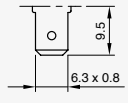

**S X 8 3**

**DRAWING**

**TERMINAL**

**1**

**P (1 + waterproof cap mounted)**

**3**

**Q (3 + waterproof cap mounted)**

	Z	Y	X
PLASTIC	0,7 ... 3,5	22,0 ±0,1	30 +0,2 0
METAL	0,7 ... 2,5	22,0 ±0,1	30,2 +0,2 0

FUNCTION	RATING	BODY COLOUR	ROCKER COLOUR	MARKING COLOUR	MARKING	LENS COLOUR
<b>1</b>  <b>3</b>  <b>6</b>  <b>F</b>  <b>K</b>  <b>R</b>  <b>W</b> 	<b>8</b> <b>Function 1</b> 20 (2) A / 250 VAC 16 (8) A / 250 VAC 10 (4) A / 400 VAC 10 (6) A / 250 VAC - 5E4 T125/55 °C EN 61058-1  20 A GP / 125 VAC 16 A GP / 250 VAC 3/4 HP - 125 / 250 VAC T105/55 °C UL 61058-1  <b>Function 3</b> 16 (8) A / 250 VAC 10 (4) A / 400 VAC 10 (6) A / 250 VAC - 5E4 T125/55 °C EN 61058-1  20 A GP / 125 VAC 16 A GP / 250 VAC 3/4 HP - 125 / 250 VAC T105/55 °C UL 61058-1  <b>Function W - 6</b> 20 (2) A / 250 VAC 16 (8) A / 250 VAC 10 (6) A / 250 VAC - 5E4 T125/55 °C EN 61058-1  20 A GP / 125 VAC 16 A GP / 250 VAC 3/4 HP - 125 / 250 VAC T105/55 °C UL 61058-1  <b>Function K</b> 16 (6) A / 250 VAC 10 (4) A / 250 VAC - 5E4 T125/55 °C EN 61058-1  16 A GP - 125 / 250 VAC 3/4 HP - 125 / 250 VAC T105/55 °C UL 61058-1  <b>Function R</b> 20 (2) A / 250 VAC 16 (8) A / 250 VAC 10 (6) A / 250 VAC - 5E4 T125/55 °C EN 61058-1  <b>Function 6 - F</b> 20 (2) A / 250 VAC 16 (8) A / 250 VAC 10 (6) A / 250 VAC - 5E4 T125/55 °C EN 61058-1  16 A GP / 250 VAC 3/4 HP - 250 VAC T105/55 °C UL 61058-1	<b>1</b> black  <b>2</b> white  <b>X ?</b> custom	<b>1</b> black  <b>2</b> white  <b>X ?</b> custom	<b>0</b> none  <b>1</b> black  <b>2</b> white  <b>X ?</b> custom	<b>0</b>  <b>1</b>  <b>4</b>  <b>D</b>  <b>E</b>  <b>H</b>  <b>N</b>  <b>X ?</b>	<b>0</b> none  <b>ILLUMINATED</b> <b>G</b> red  <b>H</b> orange  <b>E</b> green  <b>X ?</b> custom